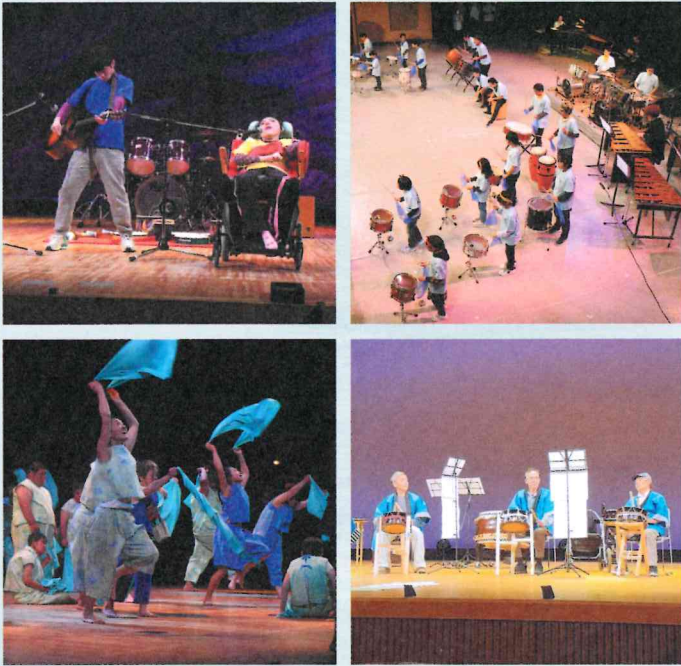

大津ワークショップグループ[写真左上] ナビゲーター:清水美紀
 近江学園ワークショップグループ[写真右上] ナビゲーター:中路友恵
 湖南ワークショップグループ[写真左下] ナビゲーター:北村成美
 甲賀NINJAリドンドン'Sワークショップグループ[写真右下]
 ナビゲーター:青沼保人

《総合プロデューサー》

小室 等 [フォークシンガー|写真左上]

《ゲストミュージシャン》

坂田 明 [アルトサククス|写真右上]